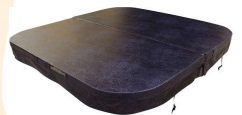

Le spa Ottawa est conçu pour conserver au maximum la chaleur de l'eau et ainsi optimiser la consommation électrique. Une couverture isothermique et un spa bag sont livrés de série.

Clavier de commande

Transformez votre expérience utilisateur avec un écran tactile couleur. Le spa est «Wifi ready» pour le commander à distance. (module en option non inclus)